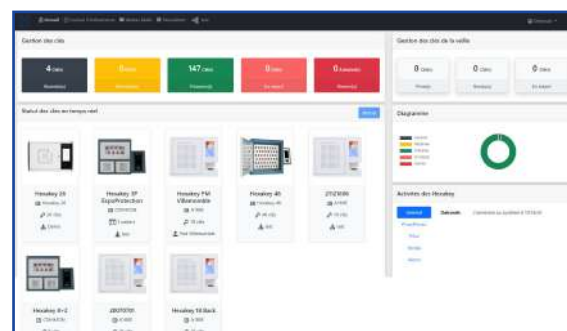

La gamme **Hexakey** se compose d'armoires à clés de toutes tailles, permettant la gestion de **18 à 200 clés** par module.

L'administration des armoires **Hexakey** peut être opérée à distance (via cloud ou serveur interne)

## Logiciel Hexakey (100% Français)

Logiciel de gestion des clés (RFID)

- **Gestion des utilisateurs**
  - Gestion & Administration des droits
  - Ajout et suppression d'utilisateurs
- **Gestion des clés**
  - Attribution des clés aux utilisateurs
  - Programmation des retraits et retours
  -
- **Gestion des alarmes**
  - Clés non rendues dans les temps
  - Portes non fermées
- **Journaux d'évènements**
  - Historique des ouvertures et fermetures de l'armoire
  - Consultation ou extraction des journaux
- **Gestion de plusieurs armoires en temps réel**