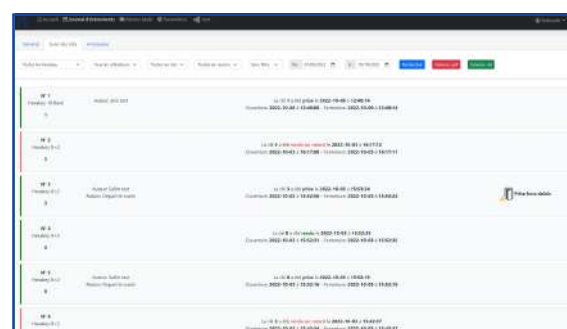

La gamme **Hexakey** se compose d'armoires à clés de toutes tailles, permettant la gestion de **18 à 200 clés** par module.

L'administration des armoires **Hexakey** peut être opérée à distance (via cloud ou serveur interne)

## Logiciel Hexakey (100% Français)

Logiciel de gestion des clés (RFID)

- **Gestion des utilisateurs**
  - Gestion & Administration des droits
  - Ajout et suppression d'utilisateurs
- **Gestion des clés**
  - Attribution des clés aux utilisateurs
  - Programmation des retraits et retours
  -
- **Gestion des alarmes**
  - Clés non rendues dans les temps
  - Portes non fermées
- **Journaux d'évènements**
  - Historique des ouvertures et fermetures de l'armoire
  - Consultation ou extraction des journaux
- **Gestion de plusieurs armoires en temps réel**