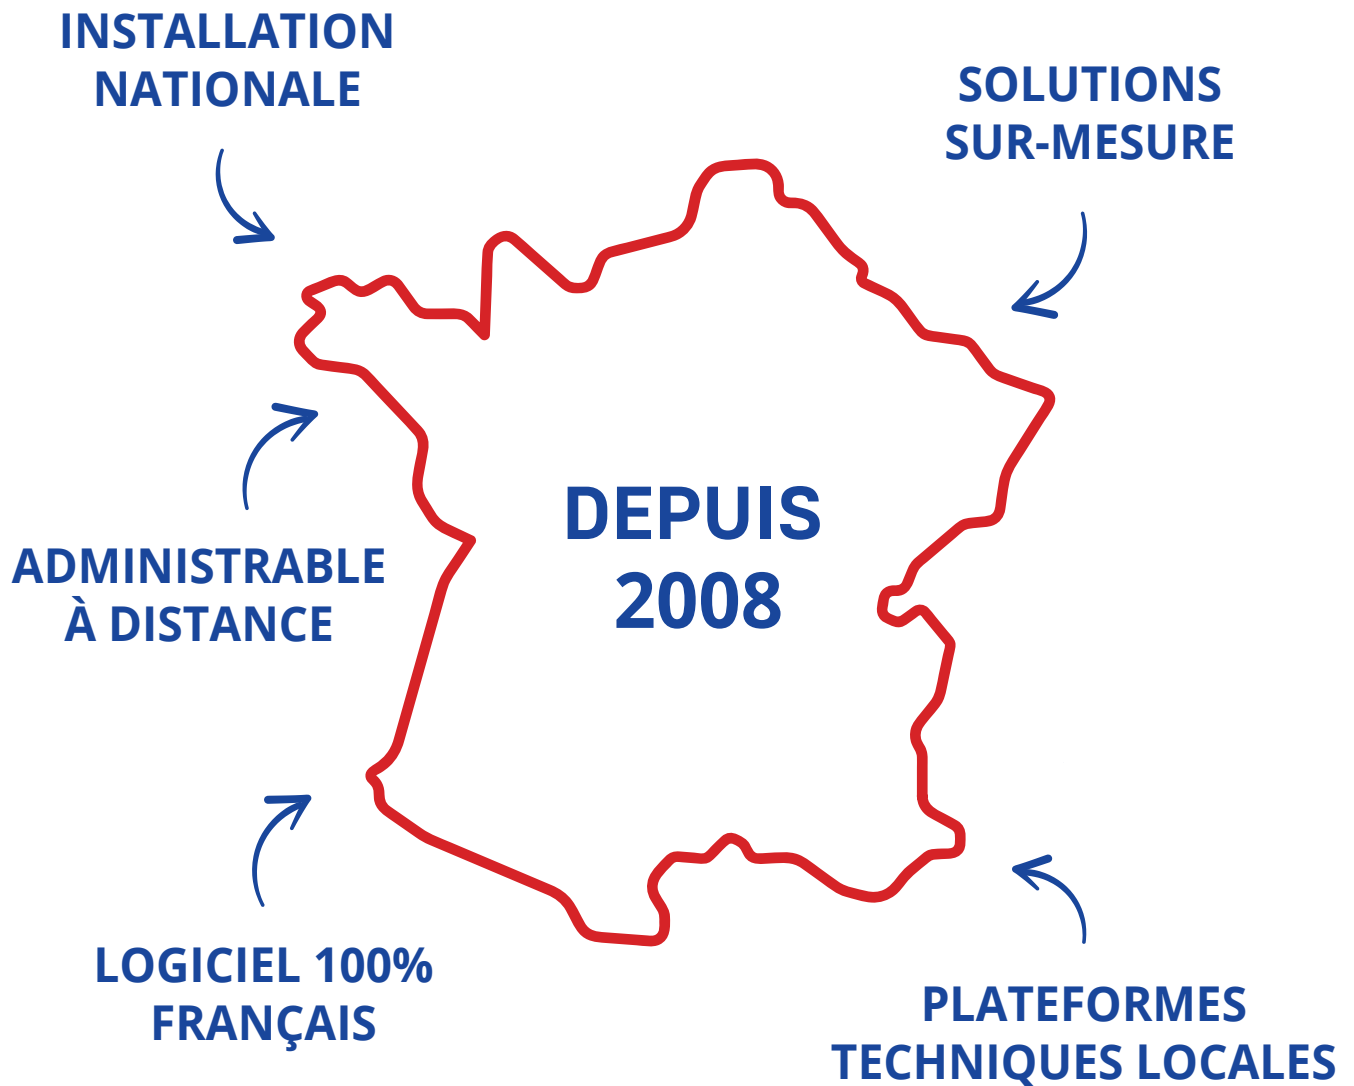

POURQUOI HEXAKEY ?

Nos références :

BRINKS

VINCI

RENNES

CONTACT

09 75 18 30 20

116 rue Rabelais 13016 Marseille

hexakey.com

contact@hexakey.com

HEXAKEY
MAISON de TRAÇABILITÉ