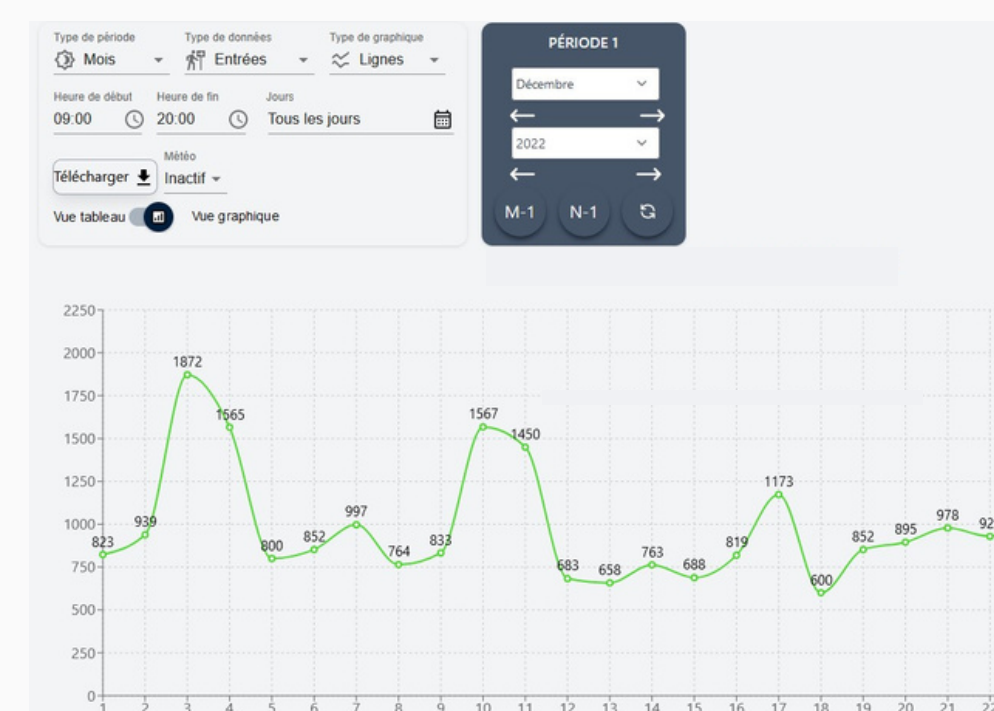

CONFIDENTIALITÉ DES DONNÉES

Le traitement de l'image se fait directement sur le capteur, aucune vidéo ne sort et la **confidentialité des données est garantie**.