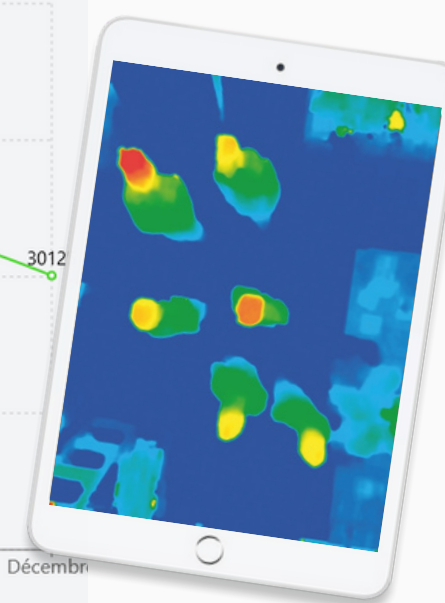

My People Counter

COMPTAGE DE PERSONNES pour entreprises/collectivités

Partout en France

CAPTEUR 3D - OUTIL DE GESTION ET OPTIMISATION DES COÛTS :

Notre capteur 3D permet d'évaluer précisément l'activité de votre site grâce aux données transmises collectées en temps réel.

Vous pourrez ainsi accéder à : votre **Jauge en temps réel**, votre **Taux de transformation**, votre **Historique de fréquentation** et bien d'autres fonctionnalités...

PERFORMANCE INEGALEE :

Installation de 1,90m à 20m de hauteur, couvrant jusqu'à 100m² par capteur. Les personnes sont reconnues individuellement et suivies en permanence.

Cette **technologie 3D** traite tous les axes d'amélioration des anciennes solutions de comptage.

OPTEIO - VOTRE BI D'ANALYSE :

OPTEIO est notre **Interface Web intuitive** qui permet de consulter facilement et rapidement vos statistiques de comptage.